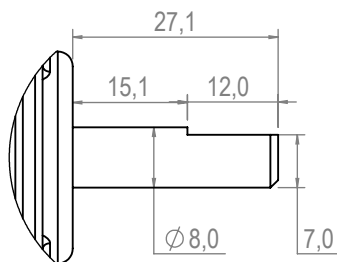

Technical
Drawing

Desenho
Técnico

DETALHE I
ESCALA 1 : 1

Technical
Specification

Especificação
Técnica

Imagem
Ilustrativa

101408912

Valores Nominais

Tensão (V)	13
Corrente (A)	8
Potência (W)	65
RPM (min ⁻¹)	2500
Torque (N.m)	0,25
Peso (Kg)	1,500

101408924

Valores Nominais

Tensão (V)	27
Corrente (A)	3,2
Potência (W)	55
RPM (min ⁻¹)	2750
Torque (N.m)	0,2
Peso (Kg)	1,500