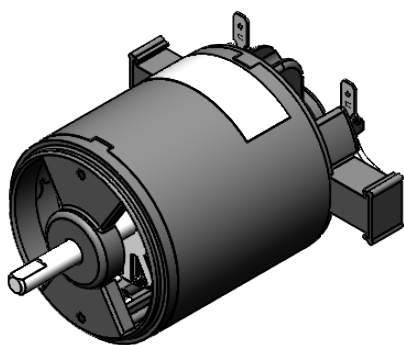

Technical
Drawing

Desenho
Técnico

DETALHE I
ESCALA 1 : 1

Technical
Specification

Especificação
Técnica

Imagem
Ilustrativa

101408912

Valores Nominais

Tensão (V)	13
Corrente (A)	8
Potência (W)	65
RPM (min ⁻¹)	2500
Torque (N.m)	0,25
Peso (Kg)	1,500

101408924

Valores Nominais

Tensão (V)	27
Corrente (A)	3,2
Potência (W)	55
RPM (min ⁻¹)	2750
Torque (N.m)	0,2
Peso (Kg)	1,500