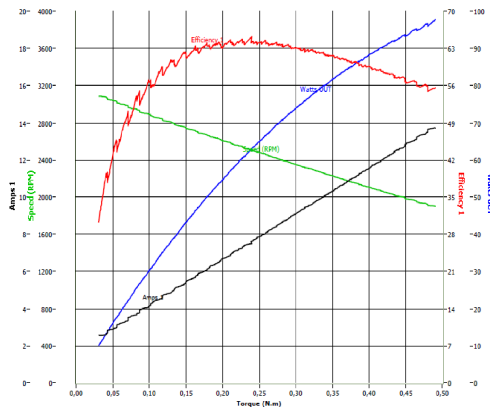

Technical
Drawing

Desenho
Técnico

DETALHE I
ESCALA 1 : 1

Technical
Specification

Especificação
Técnica

Imagem
Ilustrativa

101408912

Valores Nominais

Tensão (V)	13
Corrente (A)	8
Potência (W)	65
RPM (min ⁻¹)	2500
Torque (N.m)	0,25
Peso (Kg)	1,500

101408924

Valores Nominais

Tensão (V)	27
Corrente (A)	3,2
Potência (W)	55
RPM (min ⁻¹)	2750
Torque (N.m)	0,2
Peso (Kg)	1,500