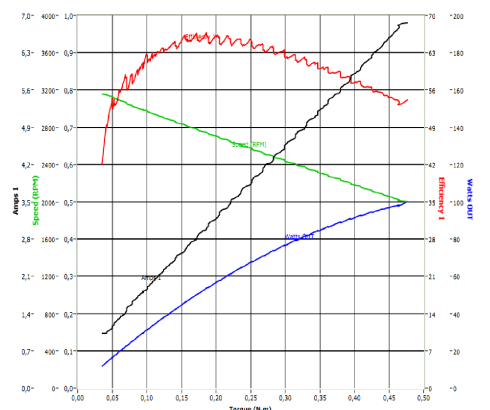

Technical
Drawing

Desenho
Técnico

DETALHE I
ESCALA 1 : 1

Technical
Specification

Especificação
Técnica

Imagem
Ilustrativa

101408912

Valores Nominais

Tensão (V)	13
Corrente (A)	8
Potência (W)	65
RPM (min ⁻¹)	2500
Torque (N.m)	0,25
Peso (Kg)	1,500

101408924

Valores Nominais

Tensão (V)	27
Corrente (A)	3,2
Potência (W)	55
RPM (min ⁻¹)	2750
Torque (N.m)	0,2
Peso (Kg)	1,500