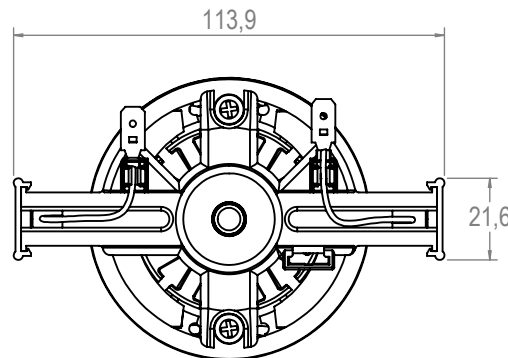

Technical
Drawing

Desenho
Técnico

DETALHE I
ESCALA 1 : 1

Technical
Specification

Especificação
Técnica

Imagem
Ilustrativa

101408912

Valores Nominais

Tensão (V)	13
Corrente (A)	8
Potência (W)	65
RPM (min ⁻¹)	2500
Torque (N.m)	0,25
Peso (Kg)	1,500

101408924

Valores Nominais

Tensão (V)	27
Corrente (A)	3,2
Potência (W)	55
RPM (min ⁻¹)	2750
Torque (N.m)	0,2
Peso (Kg)	1,500