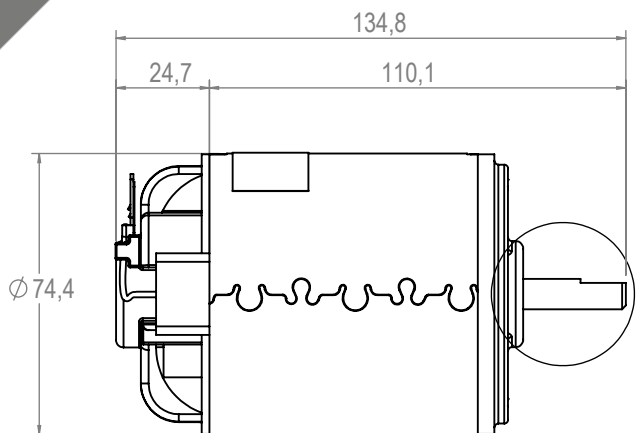

Technical
Drawing

Desenho
Técnico

DETALHE I
ESCALA 1 : 1

Technical
Specification

Especificação
Técnica

Imagem
Ilustrativa

101408912

Valores Nominais

Tensão (V)	13
Corrente (A)	8
Potência (W)	65
RPM (min ⁻¹)	2500
Torque (N.m)	0,25
Peso (Kg)	1,500

101408924

Valores Nominais

Tensão (V)	27
Corrente (A)	3,2
Potência (W)	55
RPM (min ⁻¹)	2750
Torque (N.m)	0,2
Peso (Kg)	1,500